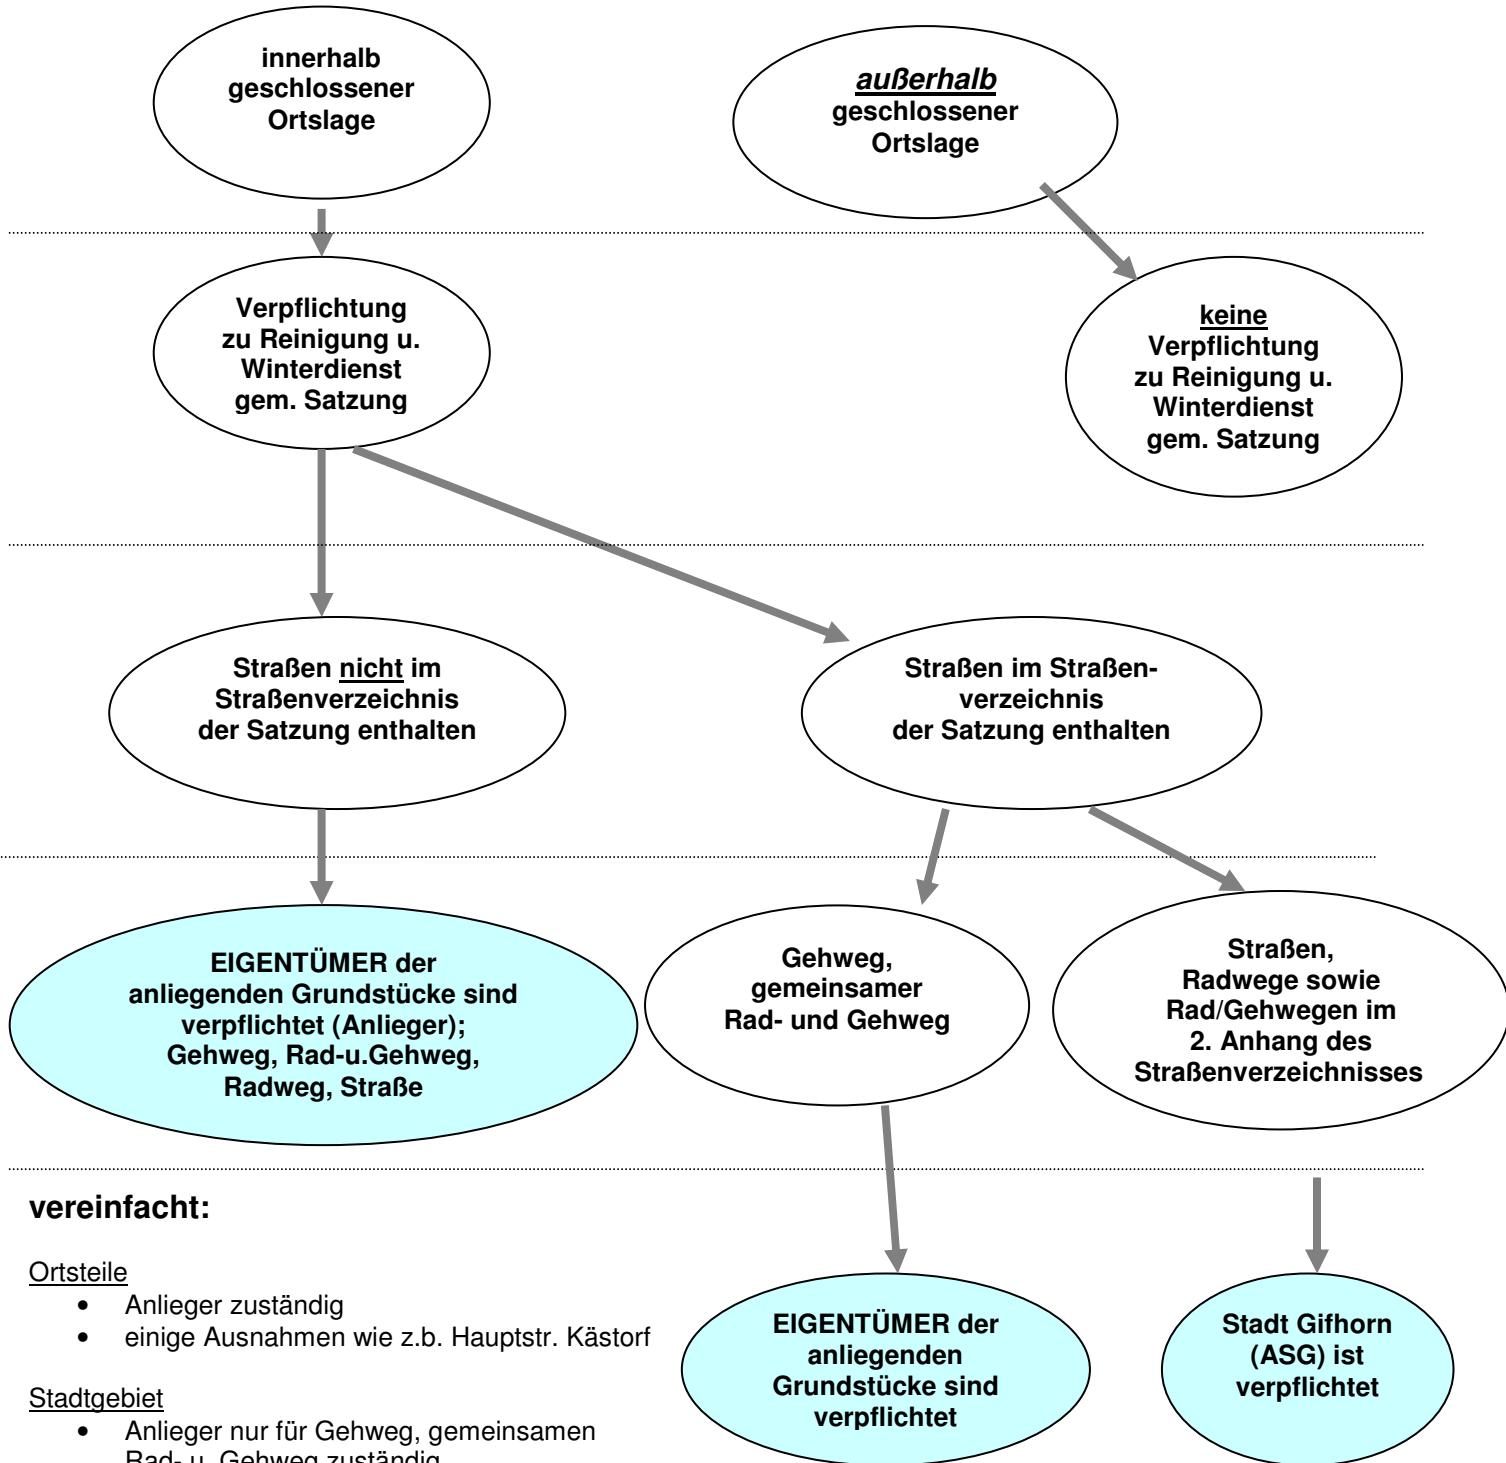

vereinfacht:

Ortsteile

- Anlieger zuständig
- einige Ausnahmen wie z.b. Hauptstr. Kästorf

Stadtgebiet

- Anlieger nur für Gehweg, gemeinsamen Rad- u. Gehweg zuständig
- für den Rest ist die Stadt Gifhorn = ASG zuständig